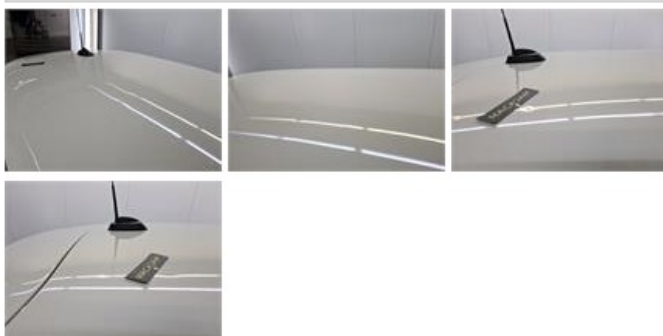

Dak, Hagelschade, Uitdeuken zonder spuiten (hagelschade)

Deur V L, Deuk(en), Herstellen en spuiten (compleet)