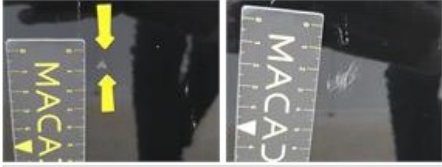

Kofferklep, Kras(sen), Polijsten